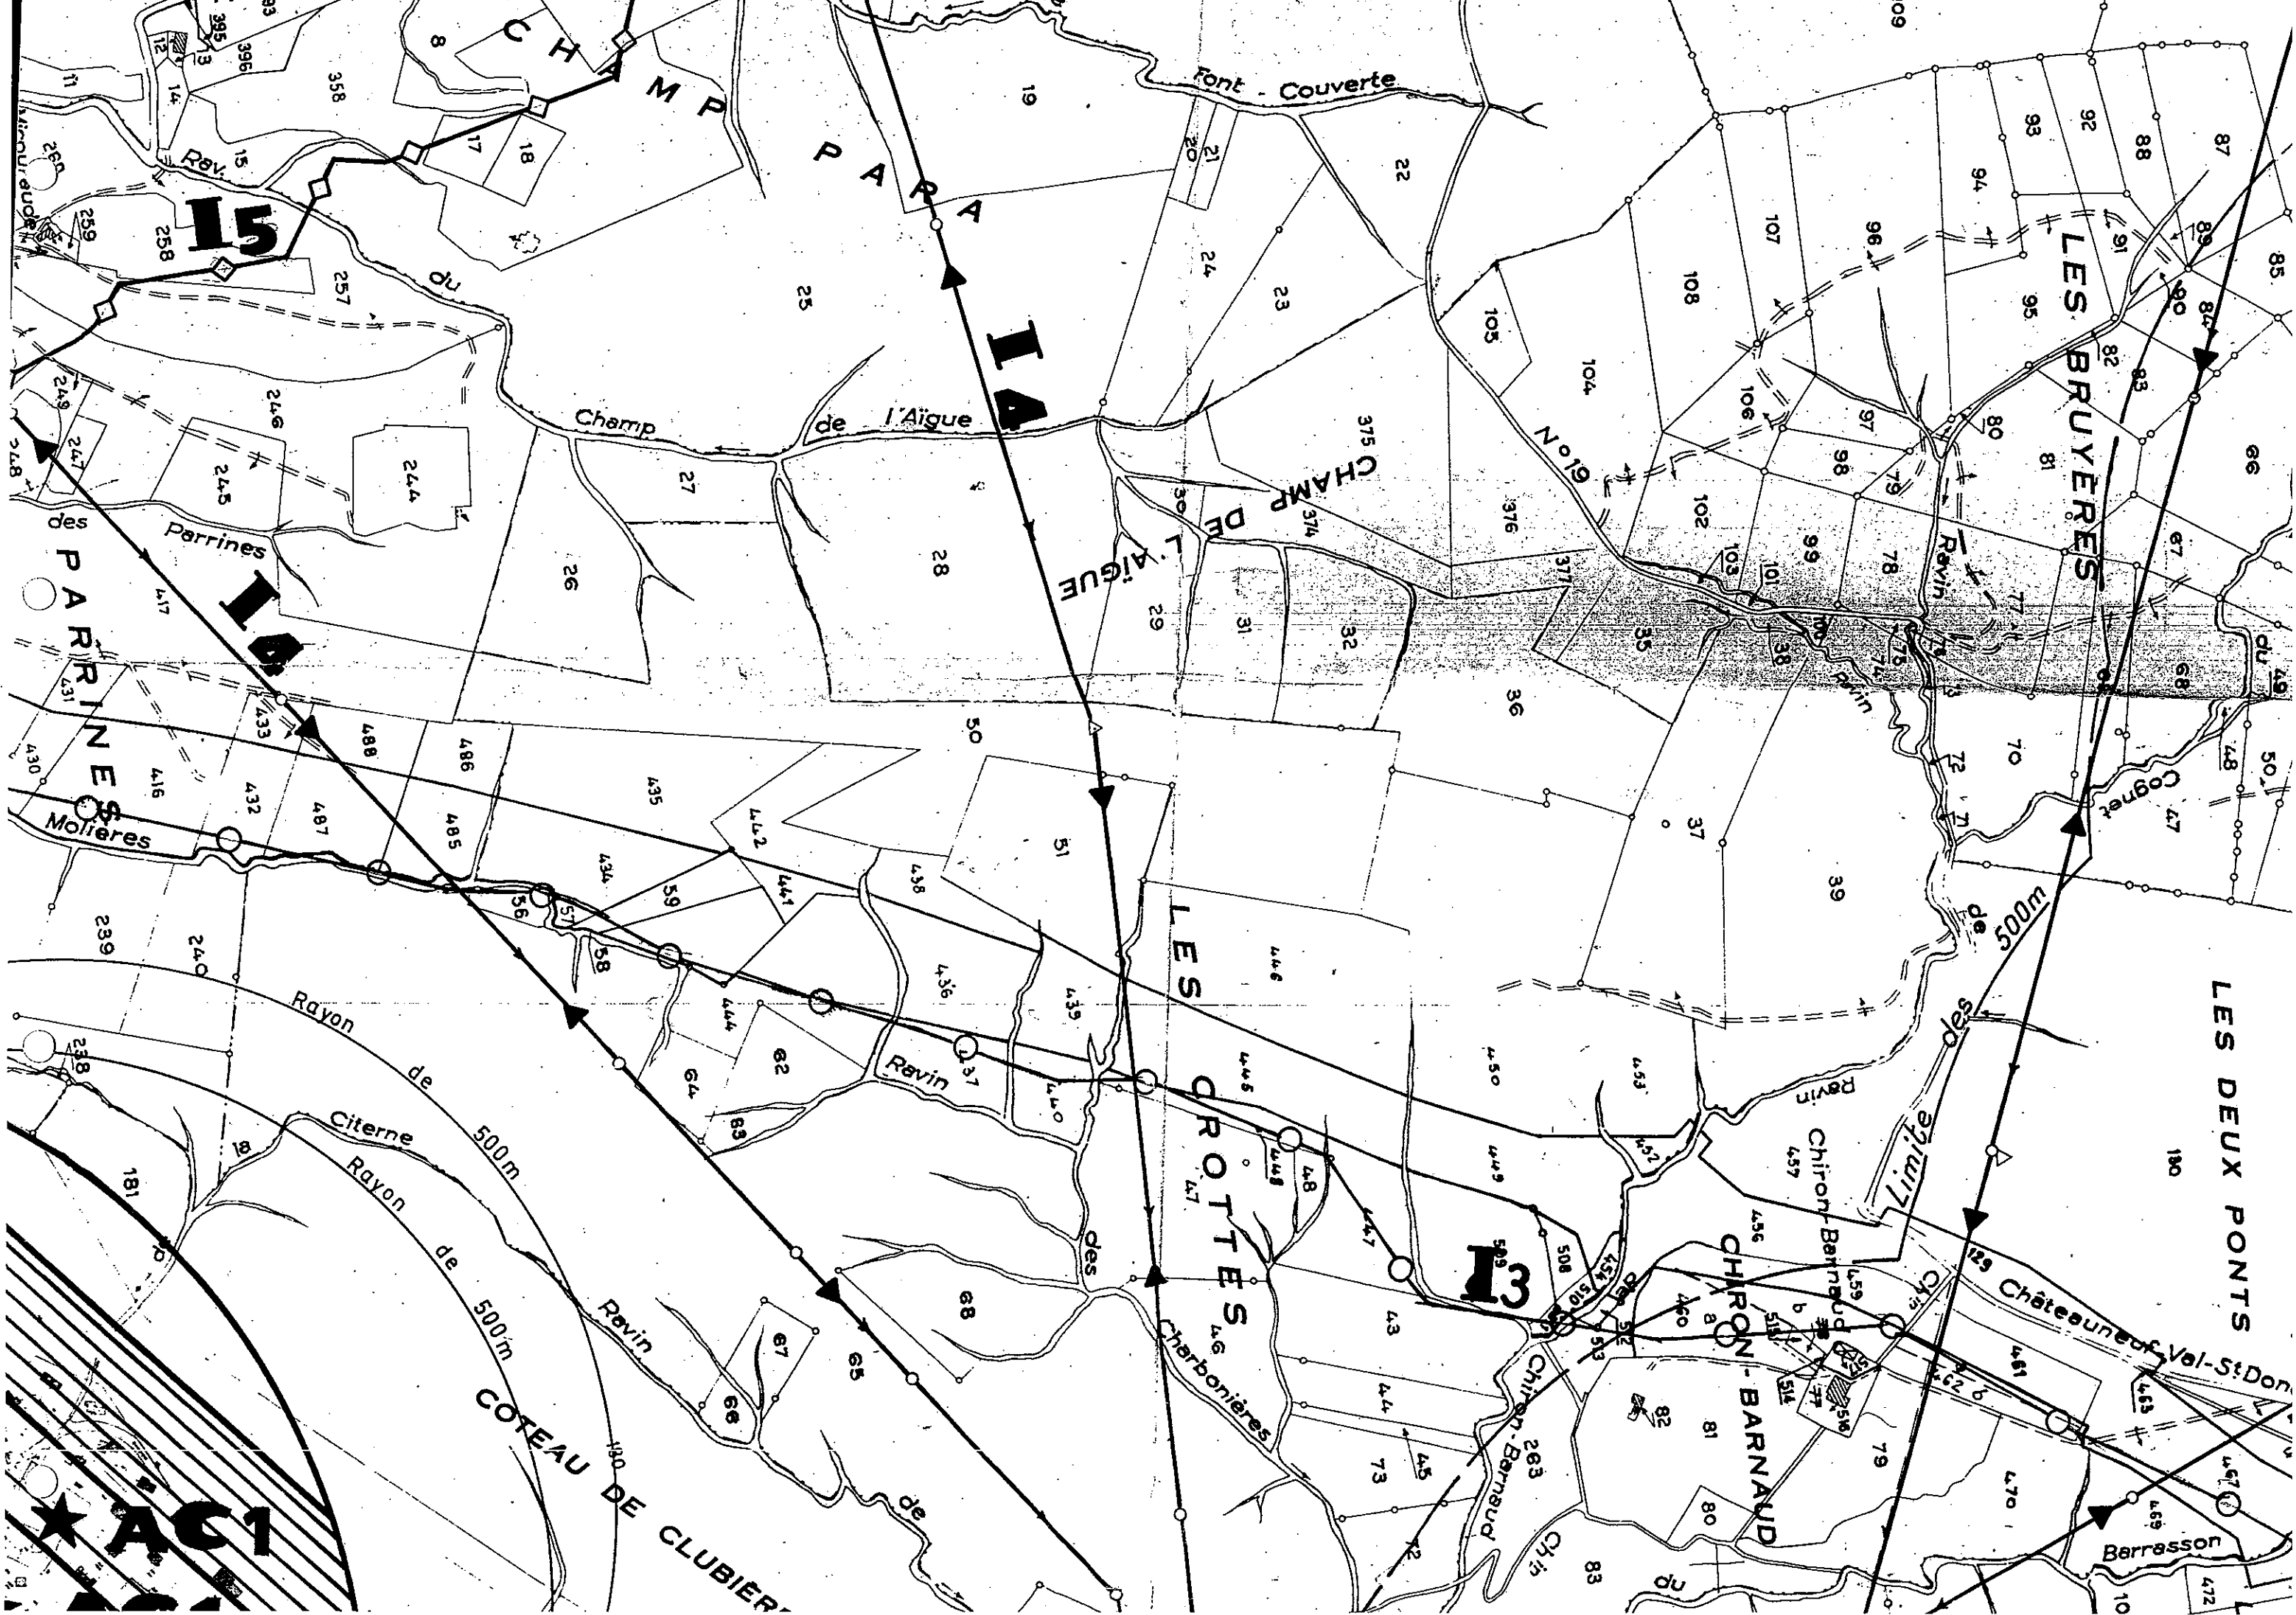

AUTOROUTE A.51

63 Kv.

15

11

PARRINES

MANOSQUE
MARSEILLE

525

580

500

COTEAU DE CI

LES CROTTES

CHAMP

Font - Couverte

15

D 15

Champ de l'Aigue