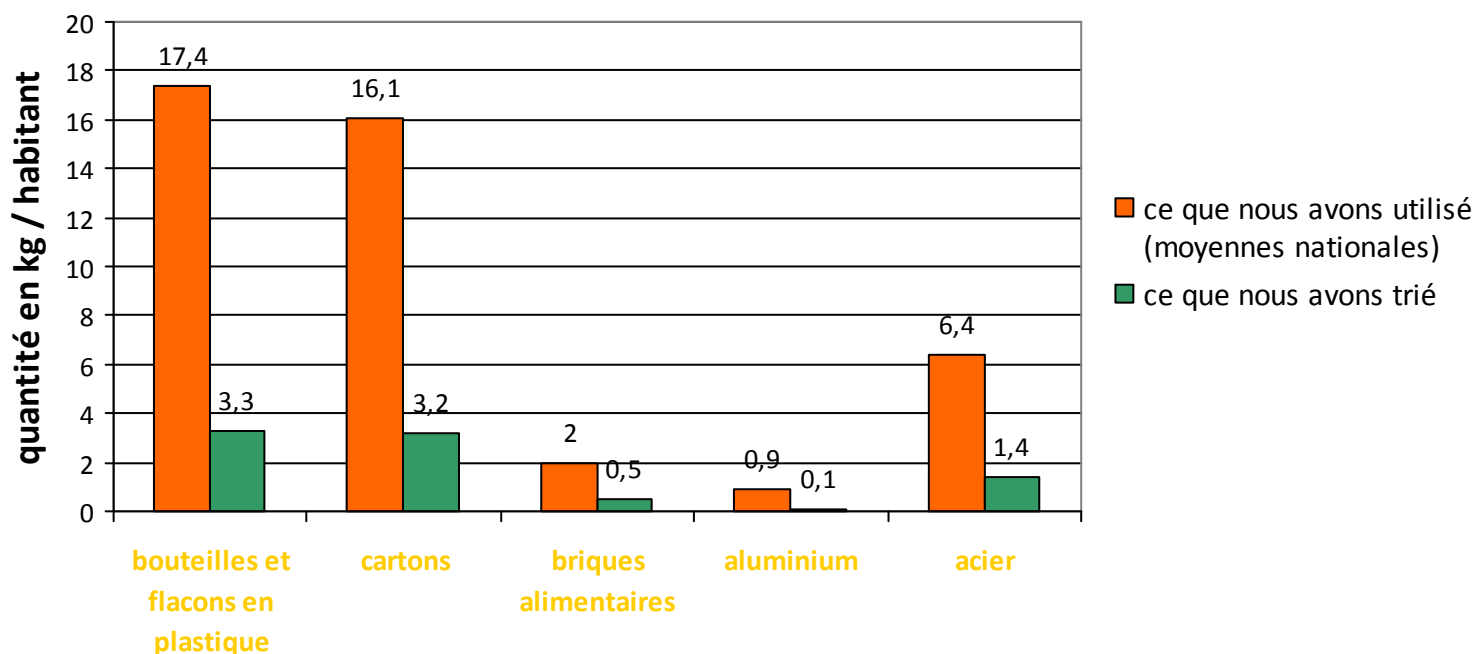

La part des déchets triés

En 2009, sur le territoire du SYDEVOM, nous avons trié 13,2 % de nos déchets.

C'est bien, mais il ne faut pas relâcher nos efforts.

Encore beaucoup de déchets recyclables sont jetés avec les ordures.

Tri des emballages