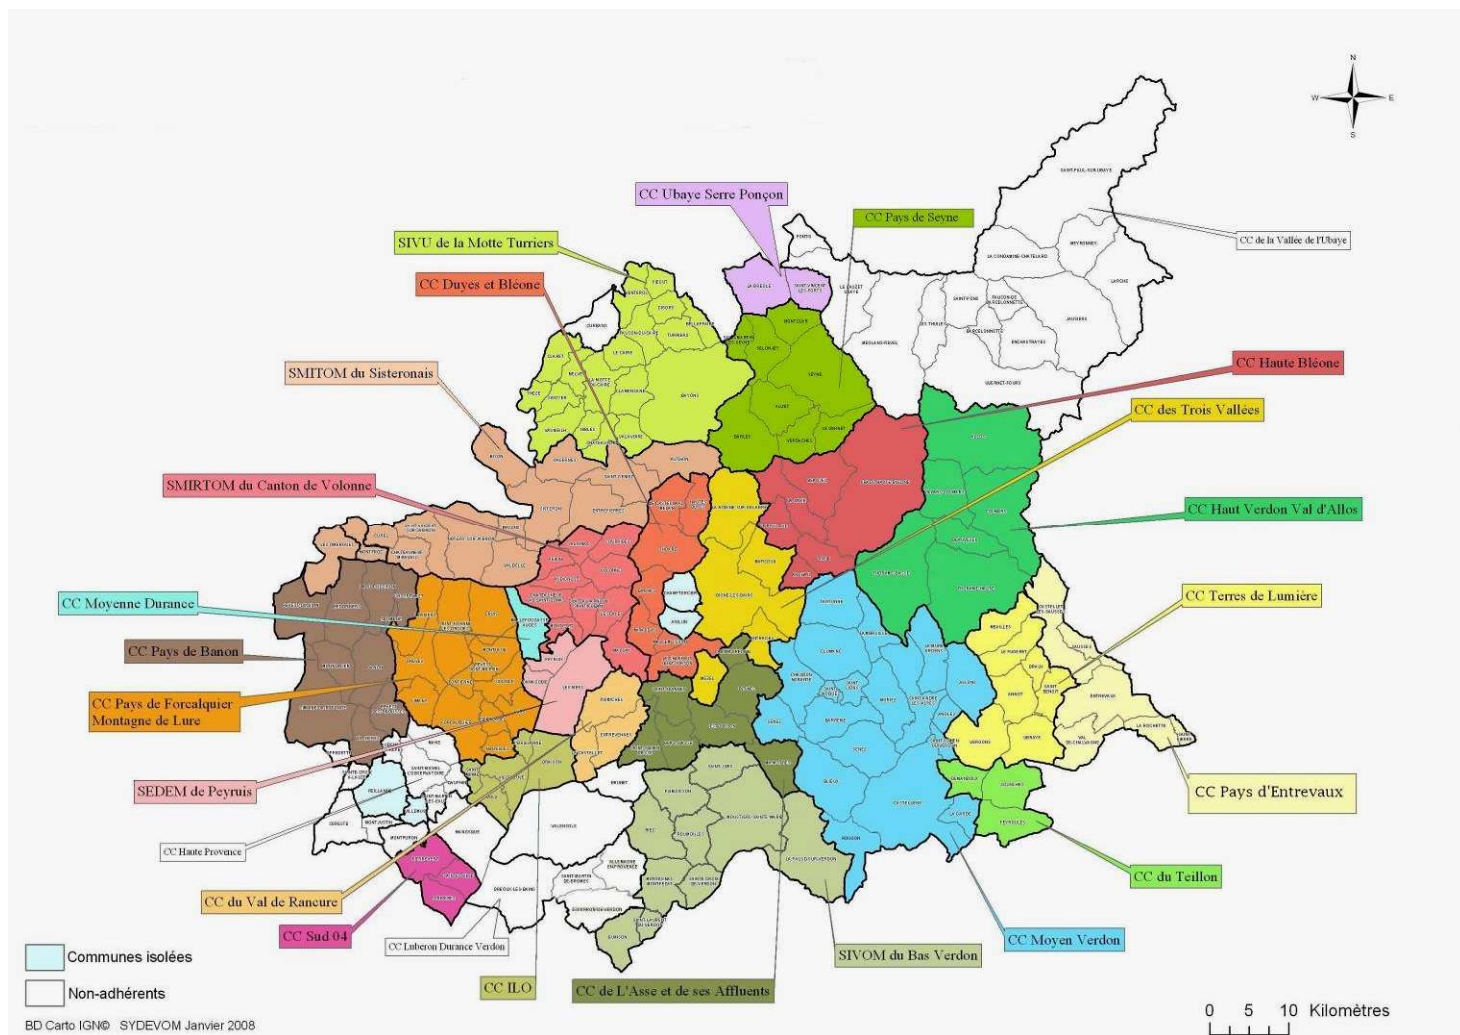

# Le SYDEVOM de Haute-Provence

Syndicat Mixte Départemental d'Élimination et de  
Valorisation des Ordures Ménagères des  
Alpes de Haute Provence

 Pour en savoir plus,  
rendez-vous sur le site  
internet du SYDEVOM :  
**www.sydevom04.fr**

Créé en Mars 2002 à l'initiative du Conseil Général, le Sydevom est né de la volonté des élus de se doter d'un outil performant pour le traitement des déchets.  
Il regroupe le Conseil Général, 21 intercommunalités et 3 communes isolées, soit 168 communes pour 116 425 habitants.

Le SYDEVOM est dirigé par un **Comité Syndical**. Il s'agit de l'instance plénière du SYDEVOM dans laquelle sont prises toutes les décisions importantes. Il définit la politique du syndicat, vote le budget et décide des travaux. Il est composé de membres élus représentant des communes et collectivités adhérentes.