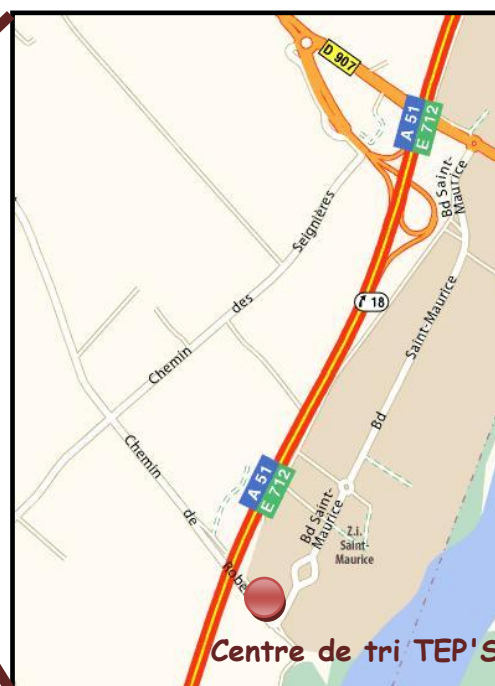

Journée portes ouvertes au centre de tri de Manosque

**Vous triez vos déchets
ménagers et vous voulez
savoir ce qu'ils deviennent ?**

Venez nous retrouver le :

**Mardi 16 Mars 2010 de 10h
à 16h,**

afin de visiter le centre de tri. Départ des visites toutes les 30 minutes.
VEOLIA PROPRETE (notre prestataire de service) et le SYDEVOM vous
expliqueront tout sur le tri et les filières de recyclage.

Adresse du centre de tri :

VEOLIA PROPRETE - TEP'S
ZI Saint Maurice
04 100 MANOSQUE

Renseignements : 04 92 36 08 52